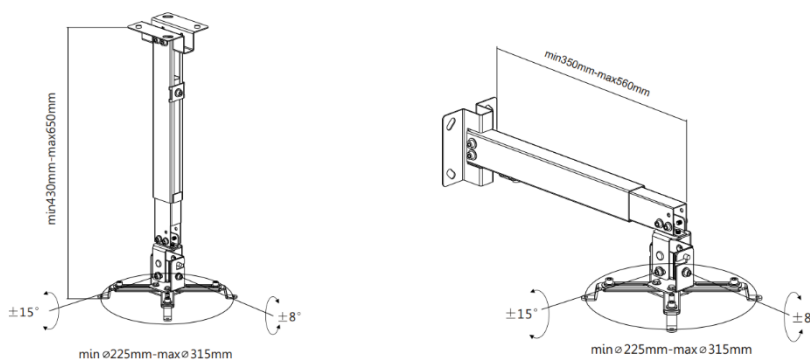

Projektor Decken-/ Wandhalterung

650702 (schwarz)
650703 (weiß)

Die equip[®] Universal Projektor Decken- / Wandhalterung ist ein kompaktes, aber robustes Produkt, das eine zuverlässige Installation Ihres LCD / Plasma TV ermöglicht. Befolgen Sie die Videoanleitung um Ihren Projektor mit Leichtigkeit zu installieren.

| Zeichnung

| Key Features

- Höhen- /Längenverstellung
- Höheneinstellung
- Integriertes Kabelmanagementsystem

I Spezifikation

Material	Stahl
Oberfläche	Sandgestrahltes Stahl, eloxiert
Farbe	Schwarz (650702), Weiß (650703)
Abmessungen	237x203x650mm
Tragfähigkeit	20Kg
Montagebereich	225 ~ 316mm
Neigungsbereich	+15° ~ -15°
Drehung	Nein
Wandabstand	365 ~ 600mm
Kabelmanagement	Ja