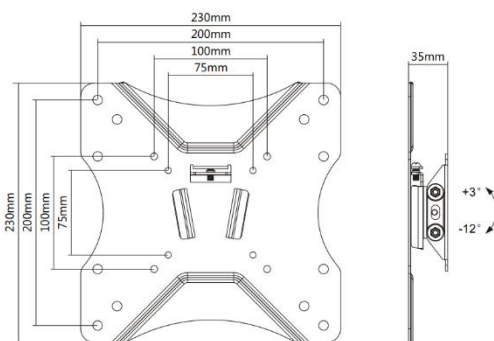

### | Key Features

- VESA-Norm Konform
- Werkzeuglose Neigungseinstellung
- Platzsparendes und Ultra flaches Profil

## I Spezifikation

Material	Stahl
Oberfläche	Pulverbeschichtet
Farbe	Schwarz
Abmessungen	230x230x35mm
Blechdicke	Paneel T=1,5mm, Wandpaneel T=2mm
Vorgeschlagene Bildschirmgröße	23"-43"
Unterstützt Curved-TV	Nein
Tragfähigkeit	25Kg
VESA Standart	75x75, 100x100, 200x100, 200x200
Max. VESA	200x200mm
Befestigungslochmuster	Standard VESA
Wandabstand	34mm
Bildschirm frei neigbar	Ja
Neigungsbereich	+3° ~ -12°
Paneeltyp	Abnehmbares Paneel
Frei höhenverstellbar	Nein
Installation	Einzelne Bolzen
Art der Wandplatte	Feste Wandplatte
Kabelmanagement	Nein