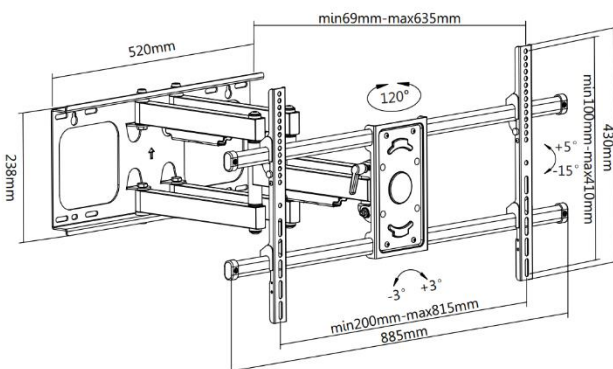

37“-90“ Kipp- und Schwenkbarer TV_Wandhalter

650324

Die Kipp und Schwenkbare equip[®] TV Wandhalterung ist ein kompaktes, aber robustes Produkt, das eine zuverlässige Installation Ihres LCD / Plasma TV ermöglicht. Egal ob Sie grössere Abstände zur Wand benötigen oder vom Esstisch aus Fernsehen wollen. Befolgen Sie einfach die grafische Anleitung, um Ihren Fernseher auf eigene Faust mit Leichtigkeit zu installieren. Die Wandhalterung passt zu den meisten Wandmaterialien - Ziegel, Beton und Holz, so dass Sie die ideale Wahl für Ihren Bildschirm getroffen haben.

| Zeichnung

| Key Features

- Schwenkarm bietet maximale Sichtflexibilität
- VESA-Norm konform
- Die eingebaute Höhenverstellung sorgt für eine perfekte Positionierung
- Schwenk und Neigbare Wandhalterung

I Spezifikation

Material	Stahl
Oberfläche	Pulverbeschichtet
Farbe	Schwarz
Abmessungen	635x885x430mm
Rohgröße	40x25x1,5mm
Vorgeschlagene Bildschirmgröße	37"-90"
Unterstützt Curved-TV	Ja
Tragfähigkeit	75 Kg
VESA Standart	200x200,300x300,400x200,400x400, 600x400, 800x400
Montagelochmuster	Universal
Wandabstand	69~635mm
Bildschirm frei kippbar	Nein
Kippbereich	-15° ~ +5°
Bildschirmlevel	-3° ~ +3°
Schwenkbereich	60° ~ +60°
Installation	Einzelne Bolzen
Wandplattentyp	Feste Wandplatte
Diebstahlschutz	Nein
Kabelmanagement	Ja