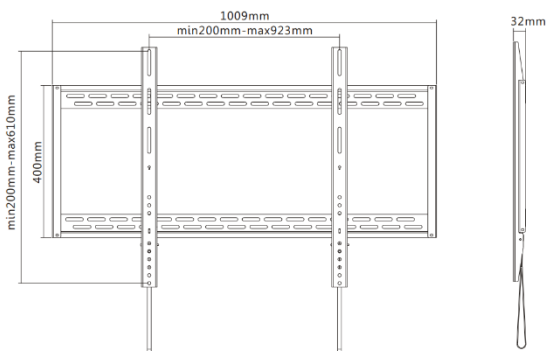

## 60“-100“ Curved-TV-Wandhalter

650323

Die equip<sup>®</sup> Curved-TV Wandhalterung ist ein kompaktes, aber robustes Produkt, das eine zuverlässige Installation Ihres Curved LCD TV ermöglicht. Befolgen Sie die grafische Anleitung um Ihren Fernseher auf eigene Faust mit Leichtigkeit installieren. Die Wandhalterung passt zu den meisten Wandmaterialien - Ziegel, Beton und Holz, so dass Sie die ideale Wahl für Ihren Bildschirm getroffen haben.

### | Zeichnung

### | Key Features

- Extragroße Schwerlast TV-Wandhalterung für Curved & Flat-LCD's
- VESA-Norm konform
- Automatisch einrastende Schnapper sorgen für eine leichte Installation und zusätzliche Sicherheit

## I Spezifikation

Material	Stahl
Oberfläche	Pulverbeschichtet
Farbe	Schwarz
Abmessungen	1009x630x32mm
Platentyp	Abnehmbare Platte
Vorgeschlagene Bildschirmgröße	60"-100"
Unterstützt Curved-TV	Ja
Tragfähigkeit	100 Kg
VESA Standart	200x200,300x300,400x200,400x400, 600x400, 800x400, 800x600,900,600
Montagelochmuster	Universal
Wandabstand	32mm
Bildschirm frei kippbar	Nein
Installation	Einzelne Bolzen
Wandplattentyp	Feste Wandplatte
Diebstahlschutz	Nein
Kabelmanagement	Nein