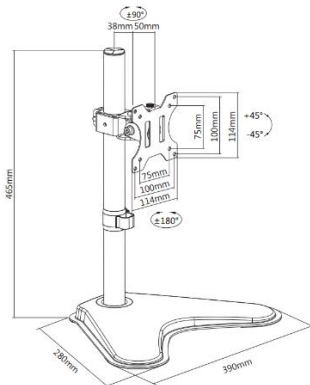

13“-32“ Monitor/LCD- Tischfußhalterun g

650122

Die equip® Monitor-Tischhalterung ist ein kompaktes, aber robustes Produkt, das eine zuverlässige Installation Ihres LCD Monitors ermöglicht. Stellen Sie die Halterung einfach nach belieben auf Ihren Schreibtisch, ohne die Tischplatte zu beschädigen. Befolgen Sie die grafische Anleitung um Ihren Monitor auf eigene Faust mit Leichtigkeit installieren.

I Zeichnung

I Key Features

- VESA-Norm Konform
- Eingebautes Kabelmanagement
- frei höhenverstellbar für eine optimale ergonomische Position

I Spezifikation

| | |
|--------------------------------|-------------------|
| Material | Stahl |
| Oberfläche | Pulverbeschichtet |
| Farbe | Schwarz |
| Abmessungen | 390x280x465mm |
| Vorgeschlagene Bildschirmgröße | 13"-32" |
| Unterstützt Curved-TV | Nein |
| Tragfähigkeit | 8Kg |
| VESA Standart | 75x75, 100x100 |
| Anzahl der Bildschirme | 1 |
| Neigungsbereich | +45° ~ -45° |
| Schwenkbereich | +90° ~ -90° |
| Bildschirmdrehung | +180° ~ -180° |
| Stangenhöhe | 465mm |
| Arm voll ausziehbar | 428mm |
| VESA-Schnellwechselplatte | ja |
| Montage | Freistehend |
| Diebstahlschutz | Nein |
| Kabelmanagement | Ja |