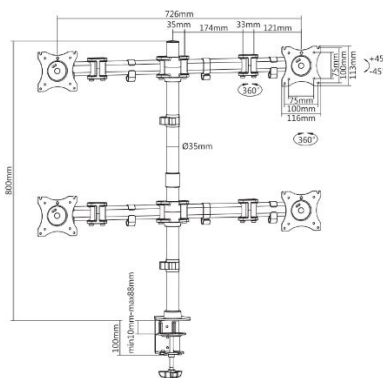

13“-27“ Vierfach- Gelenk- Monitor/LCD- Tischhalterung

650117

Der equip® LCD-TV-Halter ist ein kompaktes, aber robustes Produkt, das eine zuverlässige Installation Ihres LCD / Plasma TV ermöglicht. Befolgen Sie die grafische Anleitung, können Sie Ihren Fernseher auf eigene Faust mit Leichtigkeit installieren.

I Zeichnung

I Key Features

- VESA-Norm Konform
- Kabelclips halten Kabel organisiert und geschützt
- Frei höhenverstellbar für eine optimale ergonomische Position

I Spezifikation

Material	Stahl, Aluminium
Oberflächenbeschichtung	Pulverbeschichtet
Farbe	Schwarz
Abmessungen	726x116x900mm
Montage	Klammern und Öse
Vorgeschlagene Bildschirmgröße	13"-27"
Unterstützt Curved-TV	Nein
Anzahl der Bildschirme	4
Tragfähigkeit	8Kg pro Monitor
VESA Standard	75x75, 100x100
Neigungsbereich	+45° ~ -45°
Schwenkbereich	+90° ~ -90°
Bildschirmdrehung	+180° ~ -180°
Arm voll ausziehbar	328mm
Stangenhöhe	800mm
Vorgeschlagene Desktop-Dicke	Klammer: Max. 80mm, Öse: Max.80mm
VESA-Schnellwechselplatte	Nein
Diebstahlschutz	Nein
Kabelmanagement	Ja