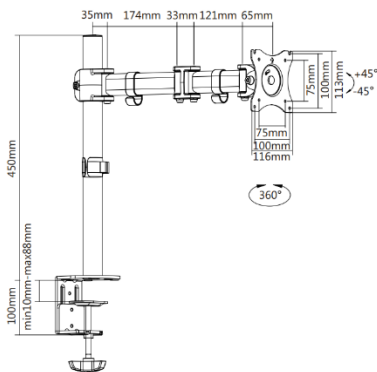

13“-27“ bewegliche Monitor/LCD- Tischhalterung

650114

Der equip[®] LCD-TV-Halter ist ein kompaktes, aber robustes Produkt, das eine zuverlässige Installation Ihres LCD / Plasma TV ermöglicht. Befolgen Sie die grafische Anleitung, können Sie Ihren Fernseher auf eigene Faust mit Leichtigkeit installieren.

| Zeichnung

| Key Features

- Installation: Grommet and Clamp
- VESA-Norm Konform
- Voll bewegliche Halterung
- Kabelclips halten Kabel organisiert und geschützt
- Höheneinstellung

I Spezifikation

Material	Stahl, Aluminium, Plastik
Oberfläche	Pulverbeschichtet
Farbe	Schwarz
Abmessungen	116x490x550mm
Vorgeschlagene Bildschirmgröße	13"-27"
Unterstützt Curved-TV	Nein
Tragfähigkeit	50Kg
Anzahl der Bildschirme	1
VESA Standart	75x75, 100x100
Neigungsbereich	+45° ~ -45°
Schwenkbereich	+90° ~ -90°
Bildschirmdrehung	+180° ~ -180°
Arm ausziehbar	428mm
Stangenhöhe	450mm
Empfohlene Desktop-Dicke	Klemme: Max.88mm, Öse: Max.75mm
Kabelmanagement	Ja